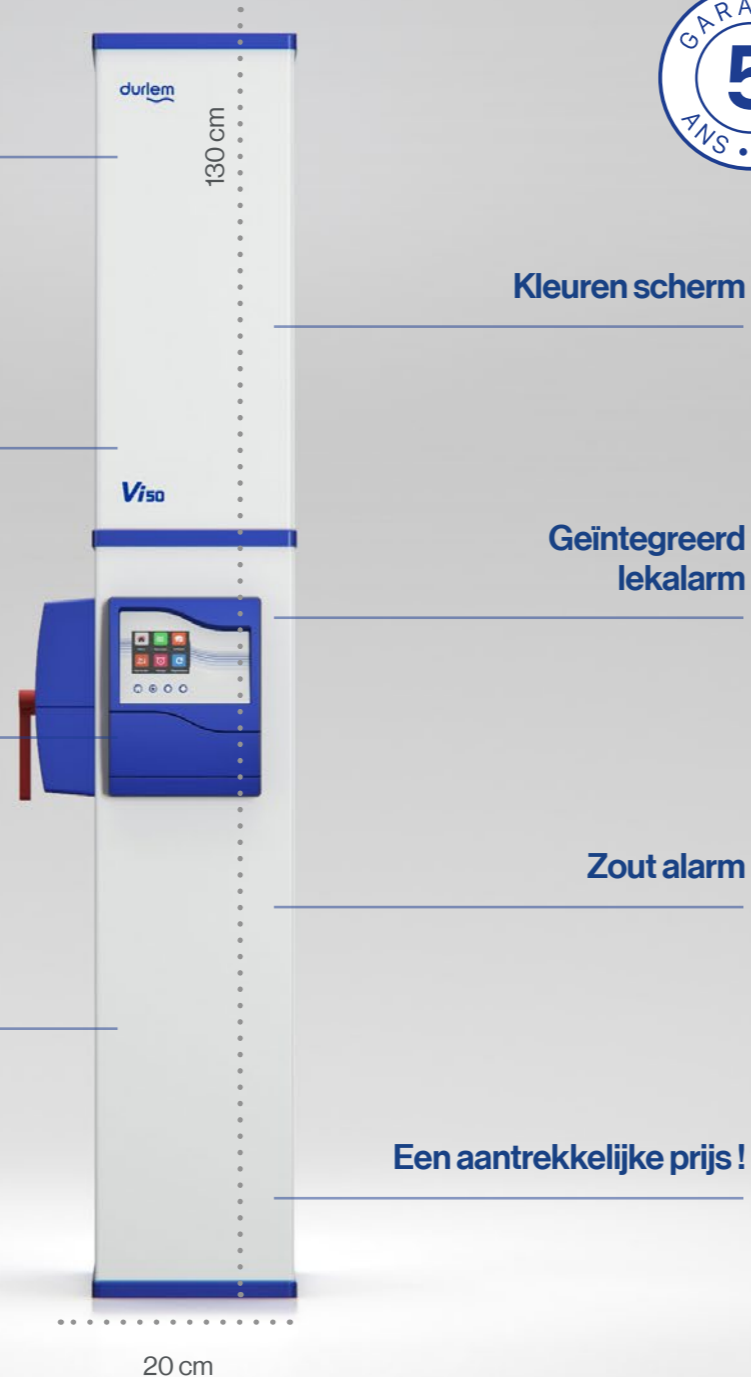

Zuinige en ecologische waterontharders

Aanbevolen tot 5 pers.

Nieuw design

Uiterst zuinig verbruik van water en zout

Vakantiestand

Gratis in dienst name

Al bijna 50 jaar is Durllem Belgische fabrikant van zuinige en ecologische waterontharders.

Een buitengewone degelijkheid en uiterst laag water, zout - en stroomverbruik in vergelijking met andere bestaande waterontharders op de markt... Kiezen voor een Durllem waterontharder is kiezen voor een 100% Belgisch product, gefabriceerd volgens de meest strikte normen en een team van bekwaame technici dat in gans België instaat voor een optimale werking van uw ontharder.

Waarom water ontharden ?

COMFORT

Zacht water verschaft U een dagelijks comfort : Zacht wasgoed, stralende vaat, zachte huid en zijdezachte haren.

BESCHERMING

Zacht water beschermt uw sanitaire installatie vanaf de meter tot aan de kranen. De levensduur van uw toestellen verhoogt en de leidingen blijven in perfecte staat.

BESPARING

Zacht water vermijdt een groot verlies aan rendement. Het afgezette kalk op een verwarmingselement is een niet geleider.

ECOLOGIE

Zacht water beschermt het milieu. Uw verbruik van zeep en detergents wordt verlaagd van 30 tot 50%.